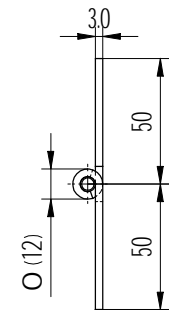

Radiale speling: max. 0.5 mm.

3	1	Pen	RVS 204 Cu (1.4597)		Ø6x2500	
2	1	Bled	RVS 204 Cu (1.4597)		2500x50x3	
1	1	Bled	RVS 204 Cu (1.4597)		2500x50x3	
Posnr.	Aantal	Benaming	Materiaal	Finish	Afmetingen	Opmerkingen
Toleranties volgens DIN ISO 2768-m						
Schaal: 1:2		Eenheid: mm				
Getekend: S. R.		Datum: '08-09-15				
Benaming: BOSCH Scharnieren			Als het maatwerk moet zijn			
Benaming: Pianoscharnier			www.boschscharnieren.com			
-			DIN A3			
-			tekeningnummer: 153589		Bladnr: 000	
Rev.Nr.	Datum	Naam	Auteursrechten voorbehouden ©			