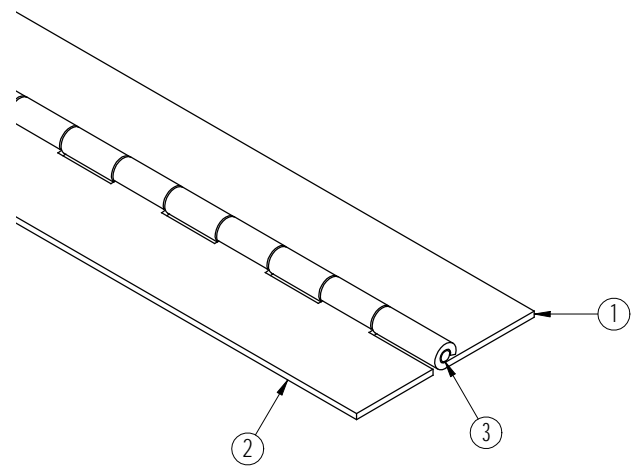

Radiale speling: max. 0.5 mm.

3	1	Pen	RVS 204 Cu (1.4597)		Ø6x2500	
2	1	Bled	RVS 204 Cu (1.4597)		2500x50x3	
1	1	Bled	RVS 204 Cu (1.4597)		2500x50x3	
Posnr.	Aantal	Benaming	Materiaal	Finish	Afmetingen	Opmerkingen
Toleranties volgens DIN ISO 2768-m						
Schaal: 1:2		Eenheid: mm				
Getekend: S. R.		Datum: '08-09-15				
Benaming: BOSCH Scharnieren			Als het maatwerk moet zijn			
Benaming: Pianoscharnier			www.boschscharnieren.com			
-			DIN A3			
-			tekeningnummer: 153589		Bladnr: 000	
Rev.Nr.	Datum	Naam	Auteursrechten voorbehouden ©			