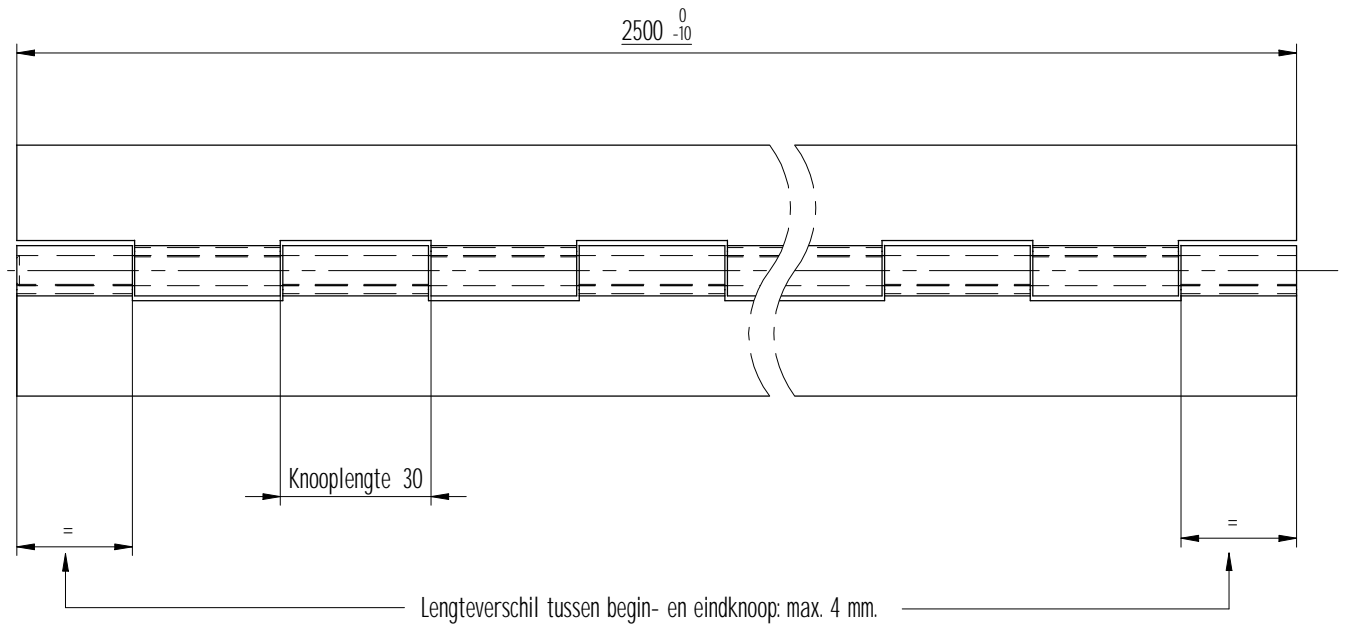

Radiale speling: max. 0.5 mm.

3	1	Pen	RVS 316 (1.4401)	Ø6 x 2500	
2	1	Bled	RVS 316 (1.4401)	2500 x 25 x 2.0	
1	1	Bled	RVS 316 (1.4401)	2500 x 25 x 2.0	
Stuknummer	Aantal	Benaming	Materiaal	Afmetingen	Opmerkingen
Toleranties volgens DIN ISO 2768-m			BOSCH Als het maatwerk moet zijn Scharnieren www.boschscharnieren.com Benaming: Pianoscharnier		
Schaal: 1:1		Eenheid: mm			
Getekend: SR		Datum: '08-09-18			
Auteursrechten voorbehouden ©					
Rev.Nr.	Datum	Naam	tekeningnummer: 153595 Bladnr: 000		DIN A3