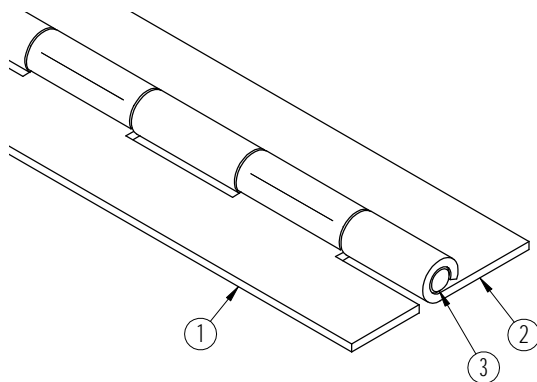

Radiale speling: max. 0.5 mm.

3	1	Pen	RVS 316 (1.4401)	Ø6 x 2500	
2	1	Bled	RVS 316 (1.4401)	2500 x 25 x 2.0	
1	1	Bled	RVS 316 (1.4401)	2500 x 25 x 2.0	
Stuknummer	Aantal	Benaming	Materiaal	Afmetingen	Opmerkingen
Toleranties volgens DIN ISO 2768-m			BOSCH Als het maatwerk moet zijn Scharnieren www.boschscharnieren.com Benaming: Pianoscharnier		
Schaal: 1:1		Eenheid: mm			
Getekend: SR		Datum: '08-09-18			
Auteursrechten voorbehouden ©					
Rev.Nr.	Datum	Naam	tekeningnummer: 153595 Bladnr: 000		DIN A3