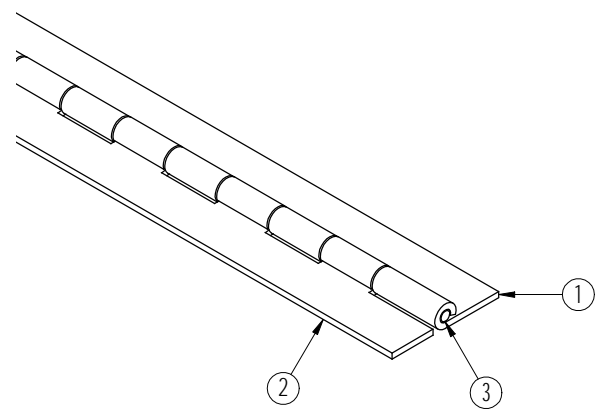

Radiale speling: max. 0.5 mm.

3	1	Pen	1.0313		Ø6x2500	
2	1	Bled	1.0330		2500x30x3	
1	1	Bled	1.0330		2500x30x3	
Posnr.	Aantal	Benaming	Materiaal	Finish	Afmetingen	Opmerkingen
			Toleranties volgens DIN ISO 2768-m			
			Schaal: 1:2	Eenheid: mm		
			Getekend: S.R.	Datum: '08-09-18		
			www.boschscharnieren.com			
			Benaming: Pianoscharnier			
			-			tekeningnummer: 153608 Bladnr: 000
Rev.Nr.	Datum	Naam	Auteursrechten voorbehouden ©			