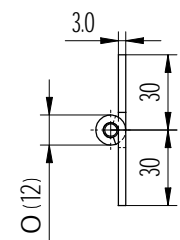

Radiale speling: max. 0.5 mm.

3	1	Pen	1.0313		Ø6x2500	
2	1	Bled	1.0330		2500x30x3	
1	1	Bled	1.0330		2500x30x3	
Posnr.	Aantal	Benaming	Materiaal	Finish	Afmetingen	Opmerkingen
			Toleranties volgens DIN ISO 2768-m			
			Schaal: 1:2	Eenheid: mm		
			Getekend: S.R.	Datum: '08-09-18		
			www.boschscharnieren.com			
			Benaming: Pianoscharnier			
			-			tekeningnummer: 153608 Bladnr: 000
Rev.Nr.	Datum	Naam	Auteursrechten voorbehouden ©			